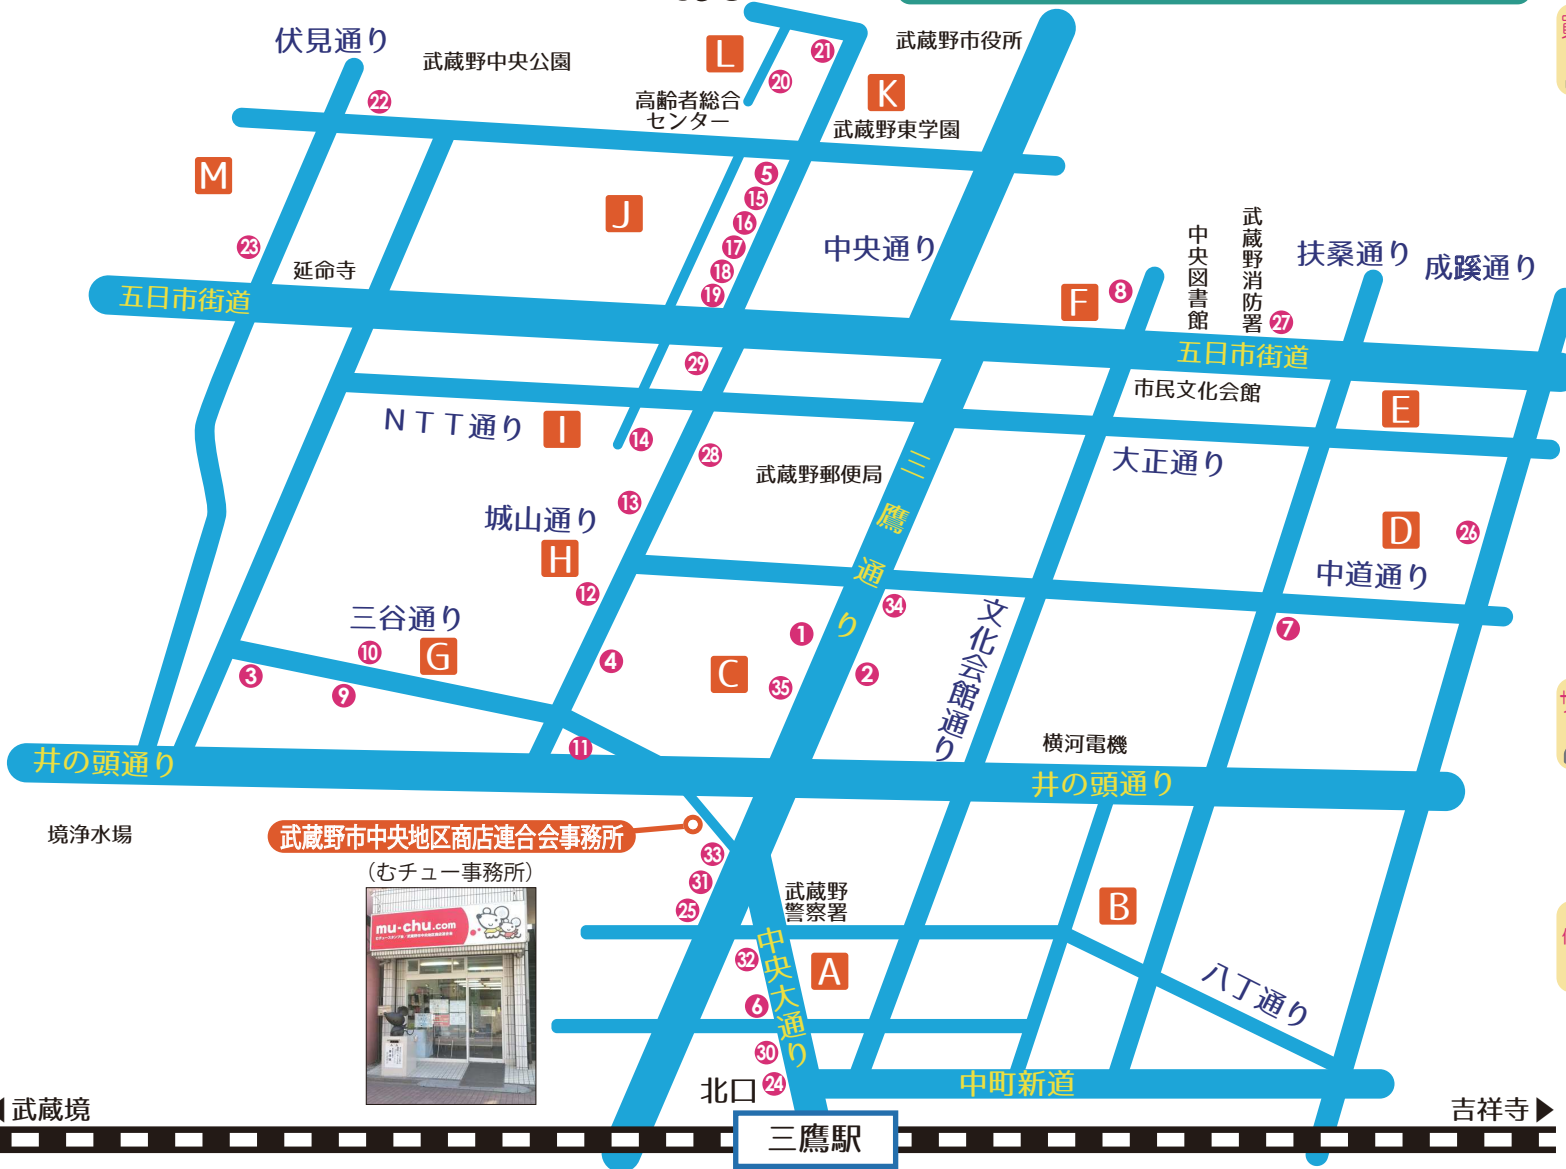

# むちゅースタンプ 加盟店マップ

くわしくはホームページ  
http://www.mu-chu.com

## 武蔵野市中央地区商店連合会

- |            |               |
|------------|---------------|
| A 三鷹駅北口商店会 | H 西久保城山会      |
| B 八丁商和会    | I 西久保NTT通り商店会 |
| C 中央通り西祥会  | J グリーンパーク商店会  |
| D 中道第二商店会  | K 緑町商栄会       |
| E 大野田商店会   | L 緑町一番街       |
| F 武蔵野中央会   | M 関前八幡町親交会    |
| G 三谷通り商店会  |               |

	商店名	マップ: 商店会エリア/番号
飲食	彩香亭(中華)	C 1
	酒と肴 磯や(和食)	C 2
	とんかつ まさ	G 3
	割烹 新八	H 4
	栄楽(中華)	J 5
買い物	ベーカリーカフェクラウン武蔵野店(パン・洋菓子・カフェ)	A 6
	まるよし魚店(鮮魚販売)	D 7
	パル(コンビニ)	F 8
	フランス菓子ロンボワン(洋菓子)	G 9
	福田銘茶園(お茶)	G 10
	プチ・フローラ(生花)	G 11
	studioFour-leaf(パンとお菓子の教室・カフェ)	H 12
	お米とお弁当のしろやま	H 13
	みのわ屋酒店(酒・食品)	I 14
	グリーンショップヤナギヤ(青果)	J 15
	パティスリー・ティアレ(洋菓子)	J 16
	つつみ文具店	J 17
	お茶の清水園	J 18
	マルトク洋品店	J 19
	正田園(お茶・海苔)	L 20
	奥山文具店	L 21
	三浦家(和菓子)	M 22
	井口食料品店(食品)	M 23
	サービス	ヘアサロン カナスギ(理容)
多摩信用金庫武蔵野支店(金融)		C 25
ヘアサロン渡(理容)		D 26
タイガー理容館(理容)		F 27
大和クリーニング		H 28
パピリオ美容室		H 29
健康住まい		
オサダ薬局	A 30	
ココセ薬局	C 31	
財建(不動産)	A 32	
リベスト三鷹店(建築・不動産)	C 33	
羽鳥土地家屋調査士事務所	C 34	
聖徳建設(不動産賃貸・管理売買)	C 35	